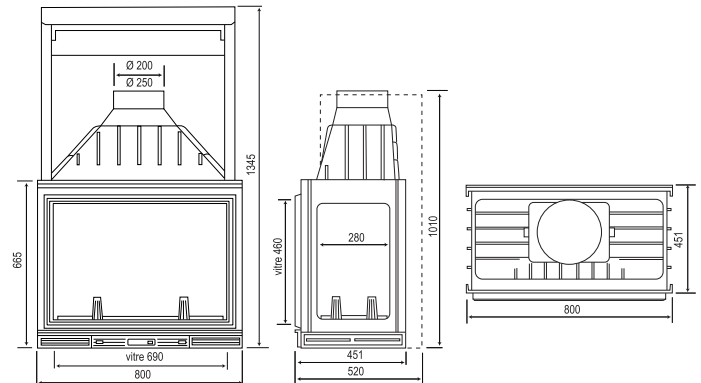

Façade 80 cm
Bûches : 70 cm
Puissance nominale : 16 kW*
Rendement : 72,90%*
Poids : 230 kg (version de base)

*(suivant norme EN 13229)
Ces valeurs s'appliquent au modèle de face

- **CLAPET DE BUSE :**
  à obturation réglable
- **PORTE BATTANTE :**
  la porte est bloquée sur fermeture lorsque le clapet est fermé
- **PORTE ESCAMO-BATTANTE**
  le clapet s'ouvre automatiquement au relevage et à l'ouverture de la porte