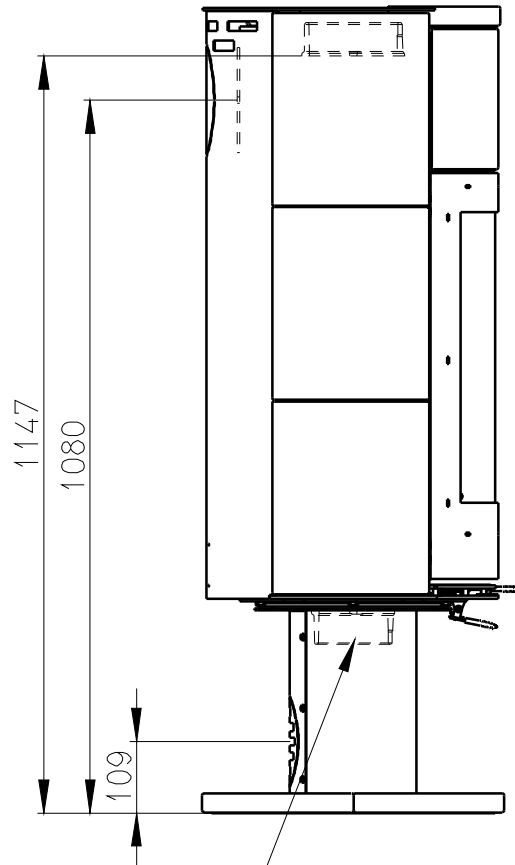

Meritko v mm; Maße in mm

# AVILA TURN KERAMIKA - 056B

175 kg

Centralni privod vzduhu  
Zentralluftzufuhr  
Ø 120mm

PRIMARNI VZDUCH  
Primärluft  
UND  
SEKUNDARNI VZDUCH  
Sekundärluft

TAHLO ROSTU  
Rostzugstange