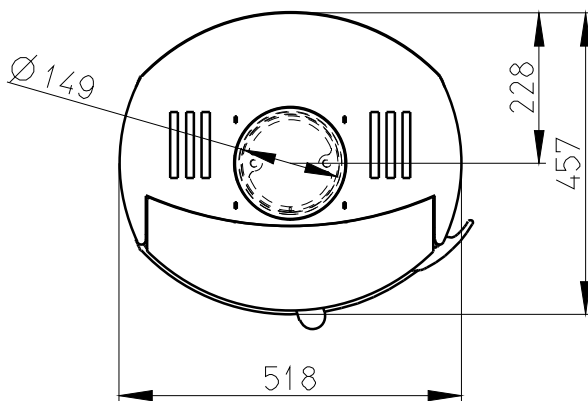

Meritko v mm; Maße in mm

# AVILA TURN KERAMIKA - 056B

175 kg

Centralni privod vzduhu  
Zentralluftzufuhr  
Ø 120mm

PRIMARNI VZDUCH  
Primärluft  
UND  
SEKUNDARNI VZDUCH  
Sekundärluft

TAHLO ROSTU  
Rostzugstange