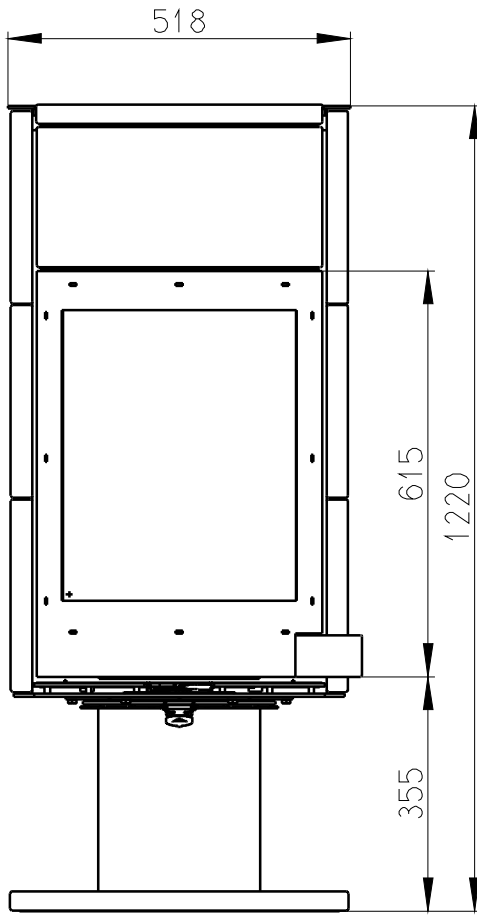

Meritko v mm; Maße in mm

# AVILA TURN KERAMIKA - 056B

175 kg

Centralni privod vzduhu  
Zentralluftzufuhr  
Ø 120mm

PRIMARNI VZDUCH  
Primärluft  
UND  
SEKUNDARNI VZDUCH  
Sekundärluft

TAHLO ROSTU  
Rostzugstange