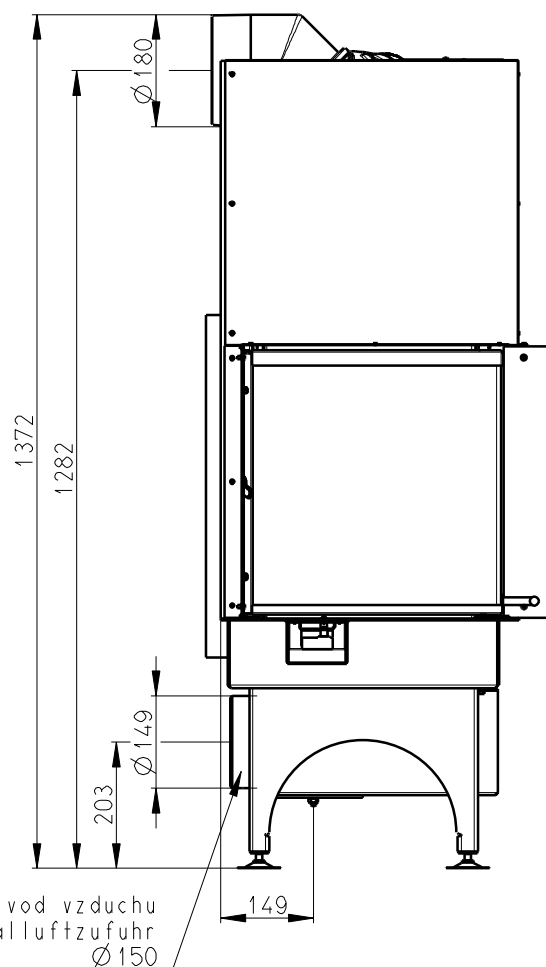

Meritko v mm; Maße in mm

KV 055L
185kg

Centralni privod vzduchu
Zenralluftzufuhr
 $\varnothing 150$

OTOCNA KOPULE
A KOLENO

Primarni vzduch
Primarluft
Und
Sekundarni vzduch
Sekundarluft