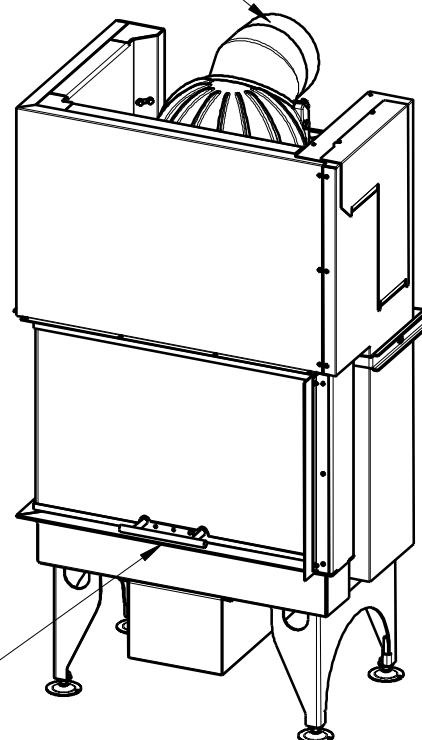

Meritko v mm; Maße in mm

KV 055L
185kg

Centralni privod vzduchu
Zenralluftzufuhr
 $\varnothing 150$

OTOCNA KOPULE
A KOLENO

Primarni vzduch
Primarluft
Und
Sekundarni vzduch
Sekundarluft