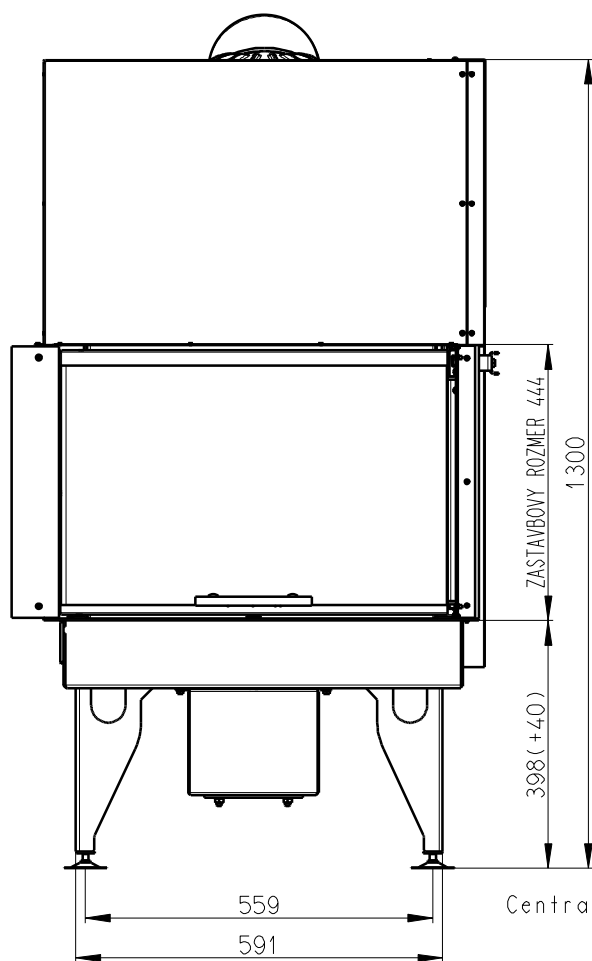

Meritko v mm; Maße in mm

KV 055L
185kg

Centralni privod vzduchu
Zenralluftzufuhr
 $\varnothing 150$

OTOCNA KOPULE
A KOLENO

Primarni vzduch
Primarluft
Und
Sekundarni vzduch
Sekundarluft