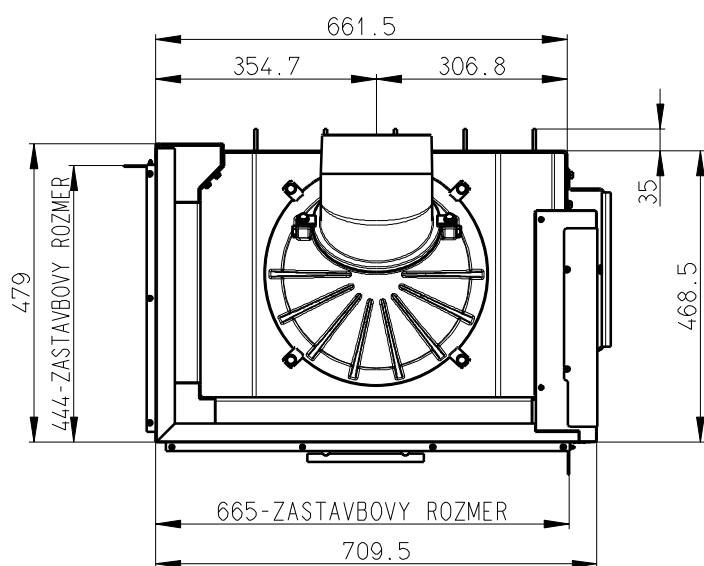

Meritko v mm; Maße in mm

KV 055L
185kg

Centralni privod vzduchu
Zenralluftzufuhr
 $\varnothing 150$

OTOCNA KOPULE
A KOLENO

Primarni vzduch
Primarluft
Und
Sekundarni vzduch
Sekundarluft