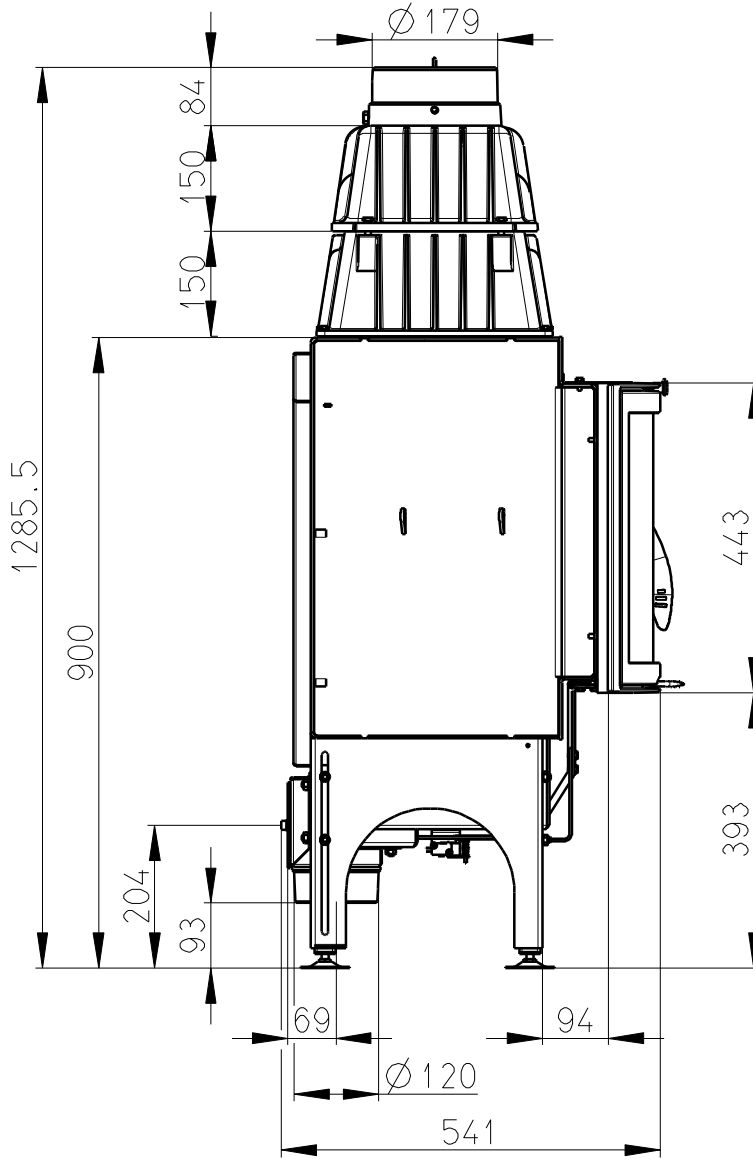

Rozmery v mm; Maße in mm

KV 025M
192kg

OVLADANI KLAPKY

OVLADANI PRIMERU A SEKUNDERU

CENTRALNI PRIVOD VZDUCHU