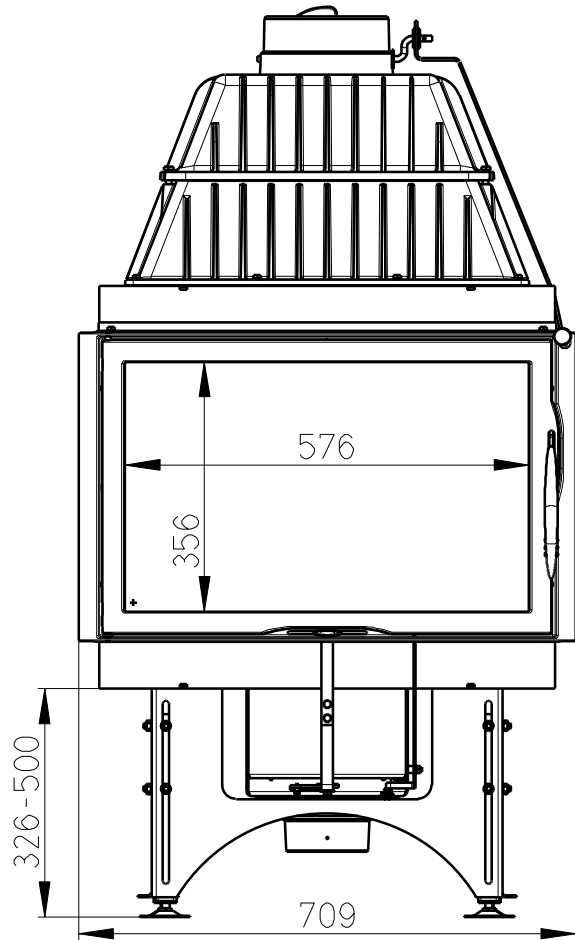

Rozmery v mm; Maße in mm

KV 025M
192kg

OVLADANI KLAPKY

OVLADANI PRIMERU A SEKUNDERU

CENTRALNI PRIVOD VZDUCHU