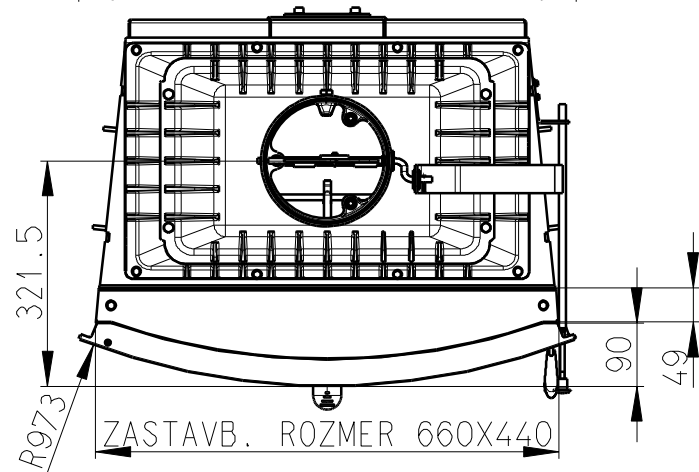

Rozmery v mm; Maße in mm

KV 025M
192kg

OVLADANI KLAPKY

OVLADANI PRIMERU A SEKUNDERU

CENTRALNI PRIVOD VZDUCHU