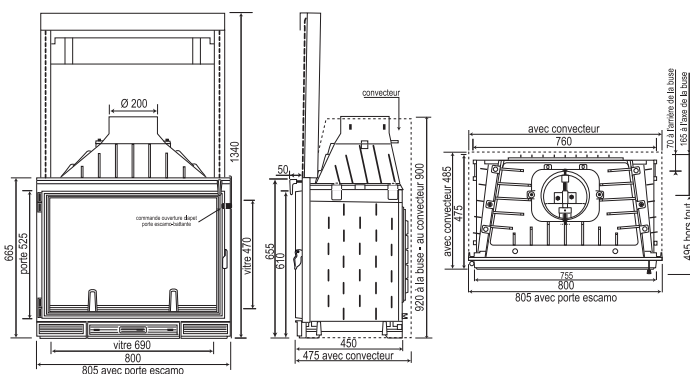

Porte escamo-battante et convecteur

*suivant conditions décrites dans la notice jointe à chaque appareil