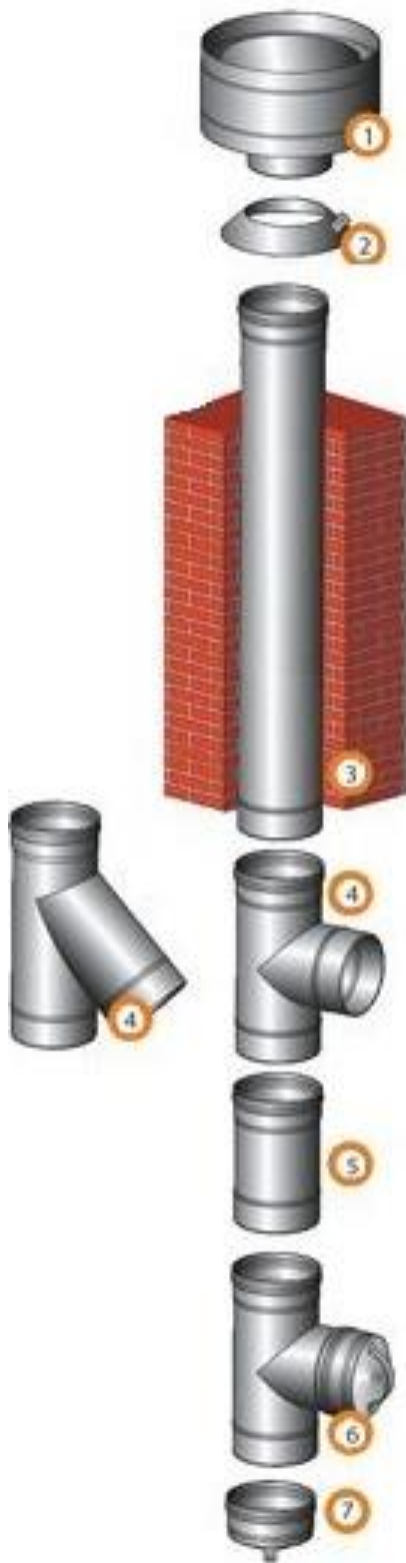

Įdėklo į kaminą pagrindinės detalės

1. [Deflektorius \(stogelis\)](#)
2. [Viršutinis įdėklo laikiklis](#)
3. [Įdėklas L1000 \(1m\)](#)
4. [Trišakis 87](#) arba [Trišakis 45](#)
5. [Įdėklas L500 \(0,5m\)](#) arba [L250 \(0,25m\)](#)
6. [Pravala su akle](#)
7. [Kondesato rinktuvas](#)