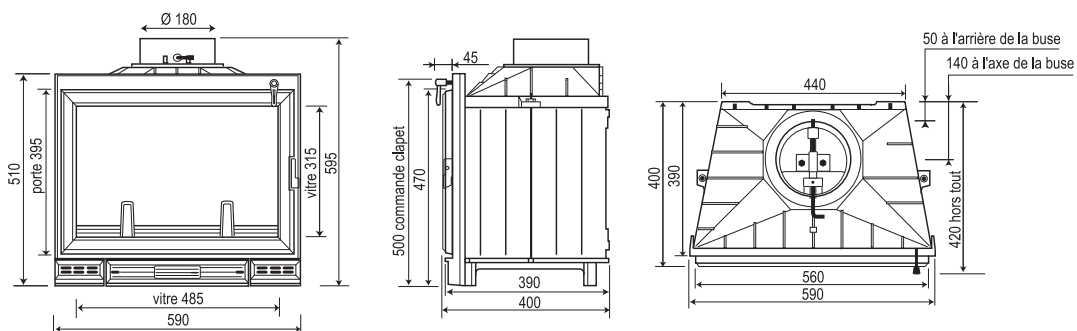

Rubis

SORTIE
Ø 180

Code : F0100
Options :
Liseré laiton ou inox brossé
sur porte

- Façade 59 cm
- Bûches : 45 cm
- Puissance nominale : 10 kW*
- Rendement : 73,40%*
- Poids : 105 kg

*(suivant norme EN 13229)

- **CLAPET DE BUSE :**
à obturation réglable
- **PORTE BATTANTE :**
la porte est bloquée sur fermeture lorsque le clapet est fermé

*suivant conditions décrites dans la notice jointe à chaque appareil