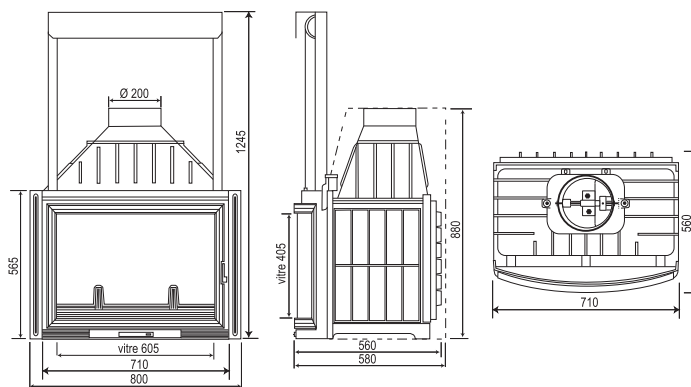

**CE FOYER PEUT RECEVOIR L'OPTION
DOUBLE COMBUSTION - (DAFS) - voir page 15**

Façade 71 ou 80 cm

Bûches : 60 cm

Puissance nominale : 15 kW*

Rendement : 74,70%*

Double combustion (DAFS) : 17 kW*

Rendement (DAFS) : 75,90%*

Poids : 200 kg (version de base)

*(suivant norme EN 13229)

Ces valeurs s'appliquent au modèle de face

• **CLAPET DE BUSE :**
à obturation réglable

• **PORTE BATTANTE ET ESCAMO-BATTANTE**
le clapet s'ouvre automatiquement au relevage et à l'ouverture de la porte

Modulable de 1 à 4 faces vitrées

Angle droit ou gauche

Double face

Porte escamo-battante

3 côtés vitrés

4 faces

*suivant conditions décrites dans la notice jointe à chaque appareil