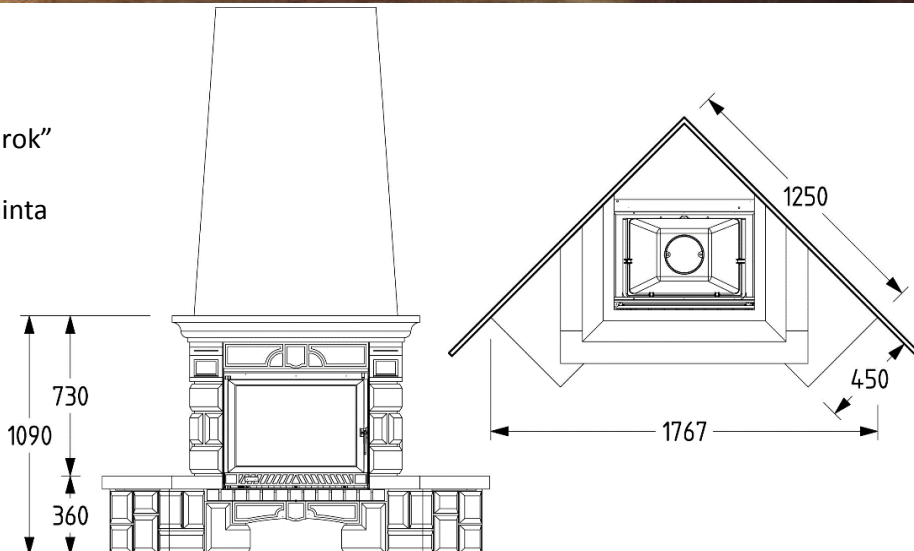

Boléro 2

TECHNINĖS CHARAKTERISTIKOS

- Kampinis židinys su malkine.
- Židinys iš auksinio smėlio "Edelrok" akmens masės.
- Lentynėlė po ugniakuru pagaminta iš ugniai atsparių plytų.
- 67 cm pločio anga ugniakurui.

TINKA UGNIAKURAI:

- Astra 2
- Altima 105 / 106
- Orea 58 / 59
- Tertio 64 / 67 / 69

Boléro 2

Strong points

- Edelroc® fireplace: simplified assembly
- Firebox 67 cm wide: compact
- Hood to build

Position: cut-off corners
Materials: Sand gold Edelroc® + brick hearth plate
Adaptable fireboxes: Oréa 58 / 59, Astra 2,
Altima 105 / 106, Tertio 64 / 67 / 69

Boléro 2

Преимущества

- Камин из Edelroc®: простая установка
- Топка шириной 67 см: уменьшенные габариты
- Кожух устанавливается отдельно

Установка: угловой камин со срезанными краями
Материалы: золотисто-песочный Edelroc®
+ каминная плита из огнеупорного кирпича
Подходящие модели топок: Oréa 58 / 59, Astra 2,
Altima 105 / 106, Tertio 64 / 67 / 69