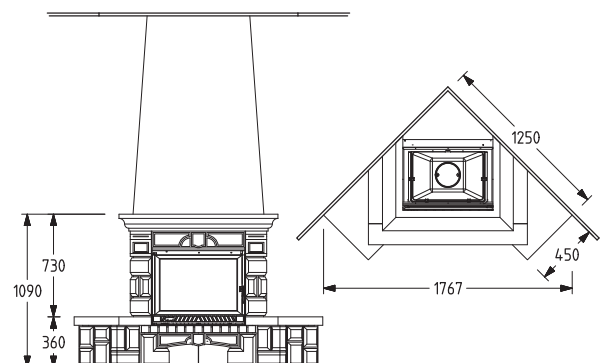

TINKA UGNIAKURAI:

- Astra 2
- Altima 105 / 106
- Orea 58 / 59
- Tertio 64 / 67 / 69

Boléro 2

Strong points

- Edelroc® fireplace: simplified assembly
- Firebox 67 cm wide: compact
- Hood to build

Position: cut-off corners
Materials: Sand gold Edelroc® + brick hearth plate
Adaptable fireboxes: Oréa 58 / 59, Astra 2,
Altima 105 / 106, Tertio 64 / 67 / 69

Boléro 2

Преимущества

- Камин из Edelroc®: простая установка
- Топка шириной 67 см: уменьшенные габариты
- Кожух устанавливается отдельно

Установка: угловой камин со срезанными краями
Материалы: золотисто-песочный Edelroc®
+ каминная плита из огнеупорного кирпича
Подходящие модели топок: Oréa 58 / 59, Astra 2,
Altima 105 / 106, Tertio 64 / 67 / 69