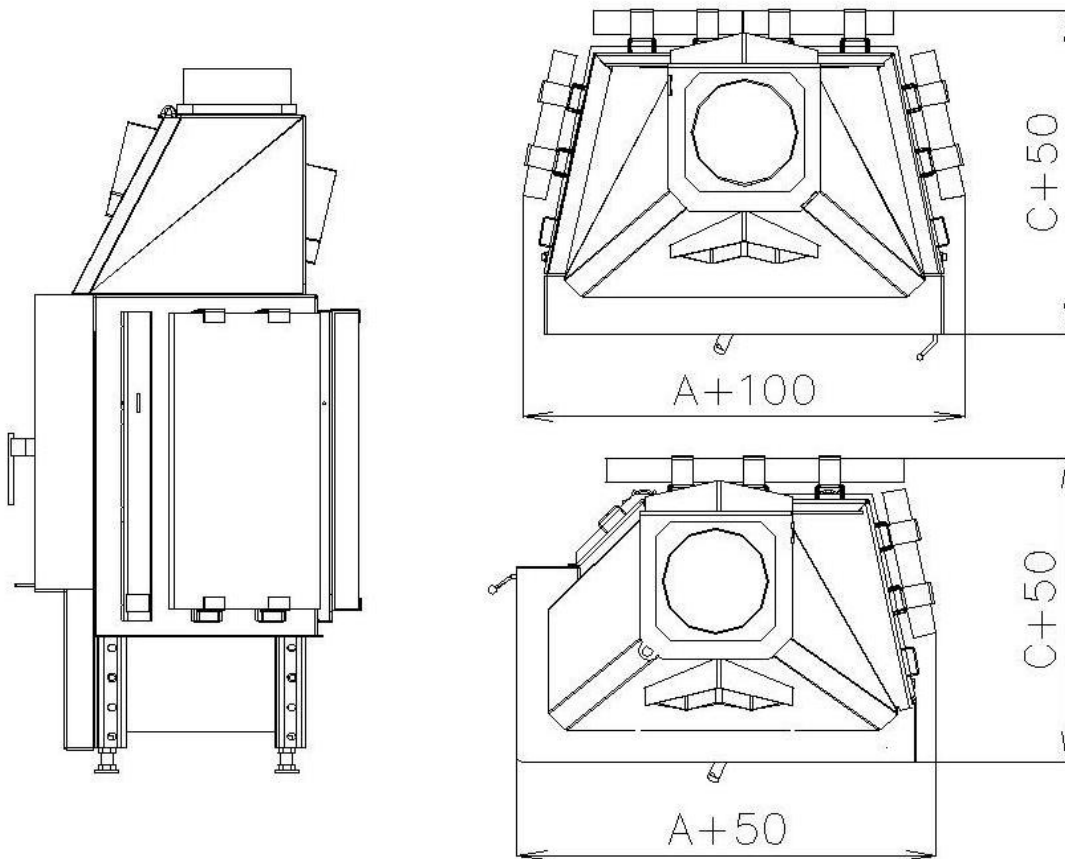

AZ - šilumą kaupiančios plokštės

Naudingumas		
Modeliai	44 - 90	100-1300
Tiesiu stiklu	32 KJ/°C	40 KJ/°C
Kampiniai	24 KJ/°C	32 KJ/°C
Dviejų fasadų	16 KJ/°C	