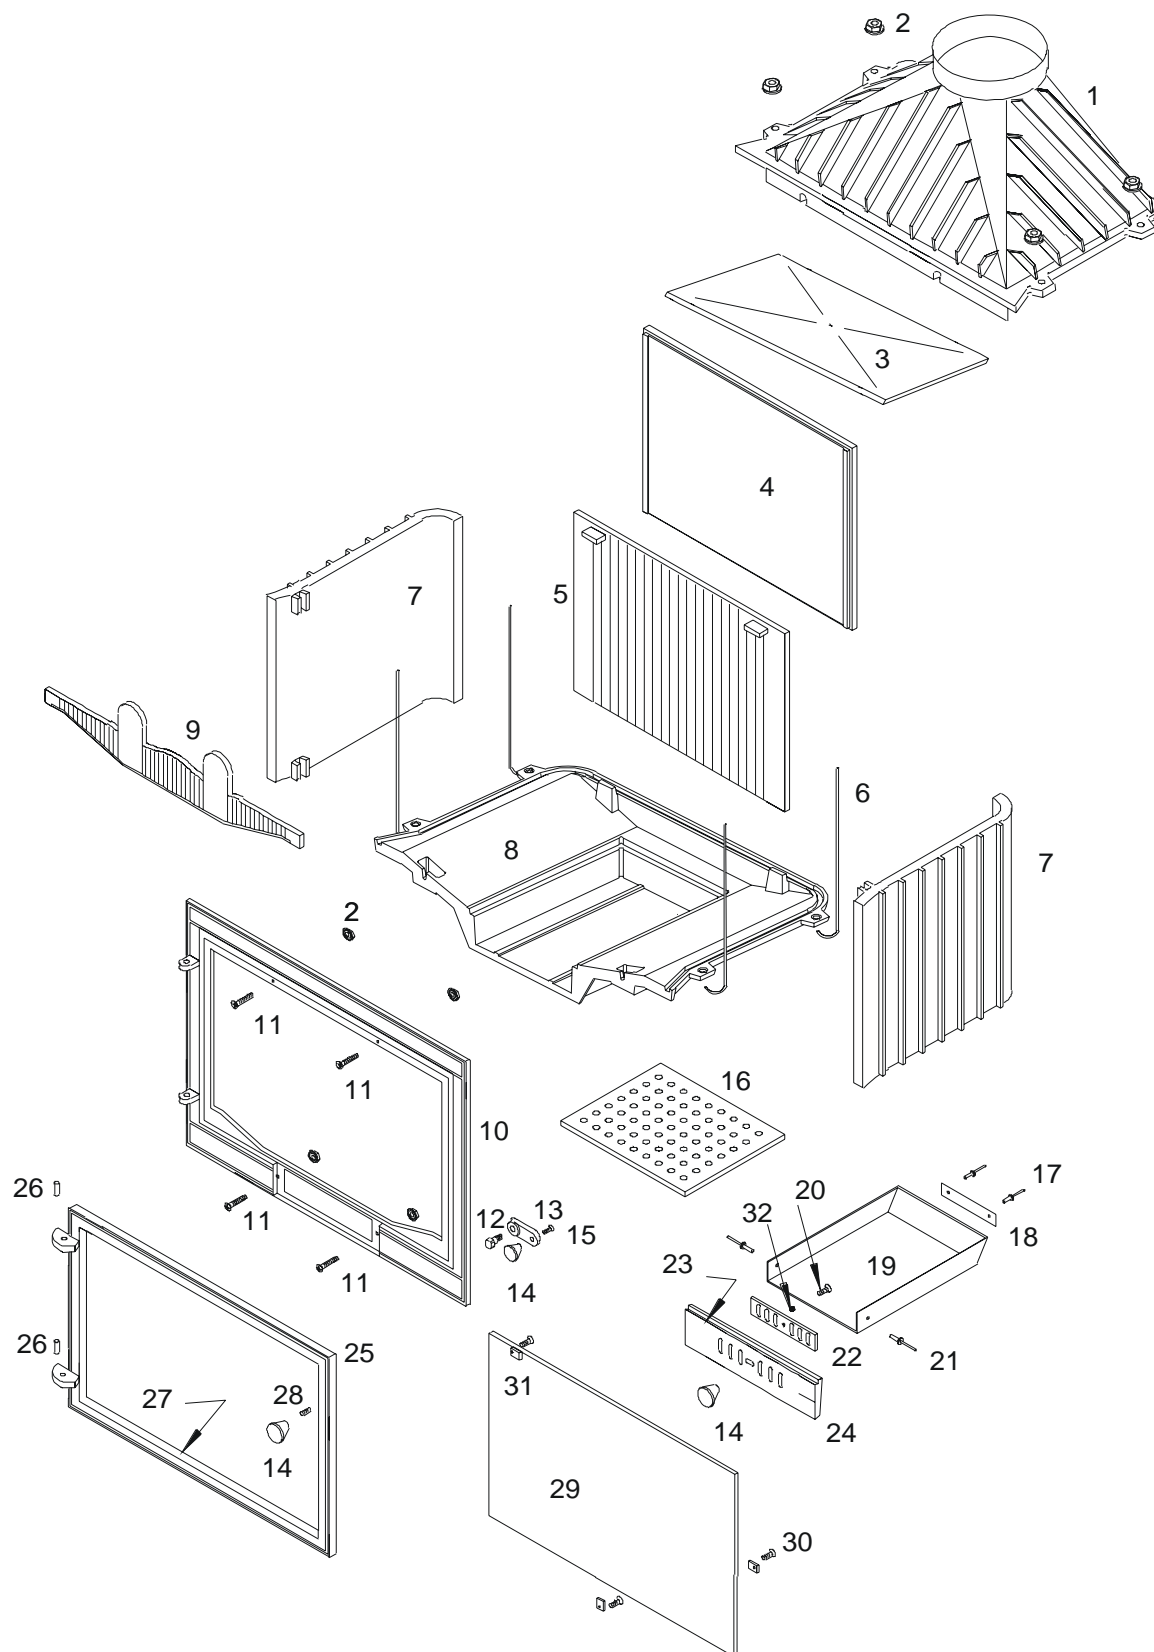

# foyer 700 Promo

Eil. Nr.	Kiekis	Aprašymas	Kodas
1	1	Viršutinis dūmų kaupiklis	<b>FB60</b> 700368
2	8	Veržlės 6mm	AV 7220060
3	1	Dūmų atmušėjas (deflektorius)	<b>FB60</b> 700381
4	1	Galinė korpuso sienelė	<b>FB60</b> 700862
5	1	Dekoratyvinė ketaus plokštė (galinė sienelė)	<b>FB60</b> 700893
6	4	Ankerinai varžtai 6x425	AS 700256
7	2	Šoninės sienelės	<b>FB60</b> 700863
8	1	Pagrindas	<b>FB60</b> 700871
9	1	Malkų laikiklis	<b>FB60</b> 700894
10	1	Fasadas	<b>FB60</b> 700892
11	4	Frezuotas varžtas 6x30	AV 8636300
12	1	Varžtas rankenėlės fiksavimui	AS 750251
13	1	Durų rankenėlės svirtelė	<b>FB60</b> 750214
14	3	Rankenėlė M6 Ø 20	AS 700400A
15	1	Frezuotas varžtas 6x10	AV 8636169
16	1	Pelenų grotelės	<b>FB60</b> 700868
17	2	Kniedės 3x8	AV 5203080
18	1	Gamintojo etiketė	PS 677700
19	1	Pelenų stalčius	AT 700326B
20	1	Cilindrinis varžtas 6x25	AV 8666309
21	2	Kniedės 5x16	AV 5205160
22	1	Oro reguliavimo svirtelė	<b>FB60</b> 750208
23	1	Sandarinimo virvė Ø5 ilgis 0,62m	AI 303005
24	1	Pelenų stalčiaus fasadas	<b>FB60</b> 700290
25	1	Durelės	<b>FB60</b> 700888
26	2	Durelių tvirtinimo ašys Ø 6x24	AV 6306240
27	1	Sandarinimo virvė Ø7 ilgis 2,06m	AI 303007
28	1	Varžtai 6x16	AV 8636209
29	1	Stiklas 590x380x4	AX 22695P
30	3	Cilindrinis varžtas 4x8	AV 8644080
31	3	Stiklo prispaudėjai	AS 700262
32	1	Spyruoklė	AS 700230A